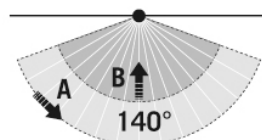

Detekteringsområder