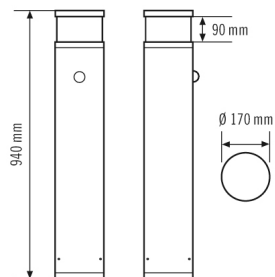

ALVA BL 940/170 TR 180° 600 830 MD IR DALI AN

El.nr. 31 140 61
GTIN nr. 4015120820922

Detekteringsområde	44 m²
Rekkeviddejustering	mekanisk ved hjelp av medfølgende linsemaske som skjæres til
Kanal	C1 Belysning
Funksjon	Regulering
Tidsforsinket utkobling	60 s...30 min (justerbar i trinn)
Orienteringslys	10 % eller 20 % lyseffekt
Tidsforsinket utkobling orienteringslys	60 s...60 min
Kanal	C3 med tilbehør (ACTUATOR FULL AUTO C3 DALI)
Funksjon	Regulering

Brytereffekt	10 A / 12 V DC
Koblingsutgang	lukker / potensialfri
Impulsbryterinnang	✓
Tidsforsinket utkobling	60 s...120 min (justerbar i trinn)
Kanal	C4 med tilbehør (ACTUATOR SEMI AUTO C4 DALI)
Funksjon	Regulering
Brytereffekt	10 A / 12 V DC
Koblingsutgang	lukker / potensialfri
Impulsbryterinnang	✓
Tidsforsinket utkobling	60 s...120 min (justerbar i trinn)

Målskisse